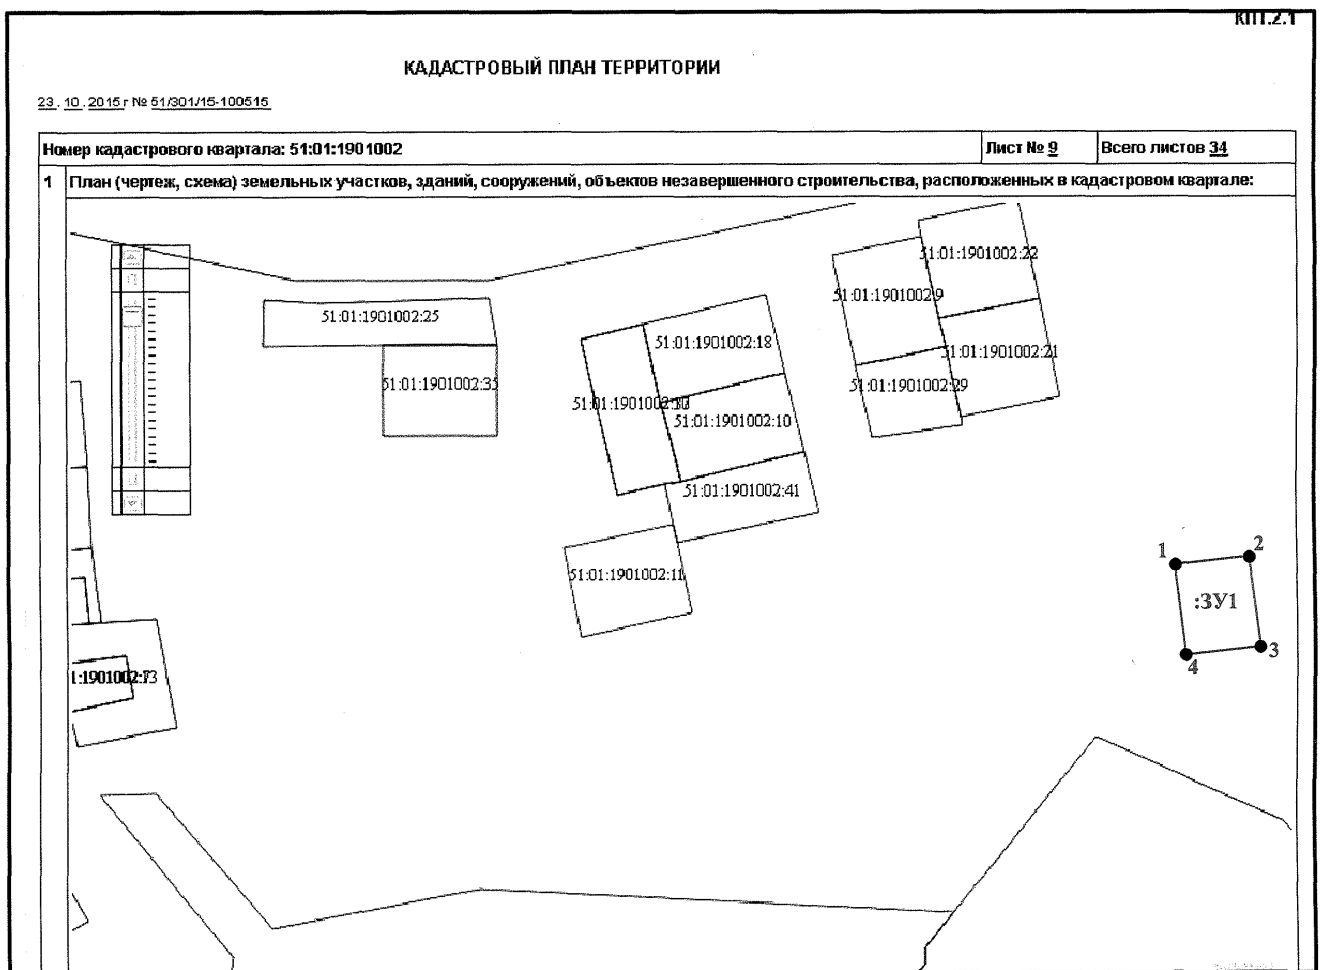

**УТВЕРЖДЕНА**

Постановлением \_\_\_\_\_

№ \_\_\_\_\_

от \_\_\_\_\_

2016 г.

(наименование документа об утверждении, включая наименования органов государственной власти или органов местного самоуправления, принявших решение об утверждении схемы или подписавших соглашение о перераспределении земельных участков)

**Схема расположения земельного участка на кадастровом плане территории**

Условный номер земельного участка - 3У1		
Площадь земельного участка - 2 000 кв. м.		
Обозначение характерных точек	Координаты	
	X	Y
н1	583908	1454785
н2	583910	1454825
н3	583860	1454827
н4	583858	1454787
н1	583908	1454785

**Условные обозначения:**

- Граница земельного участка по сведениям ГКН
- Вновь образованный участок границы
- :3У1**      Обозначение образуемого участка
- :19**      Кадастровый номер земельного участка